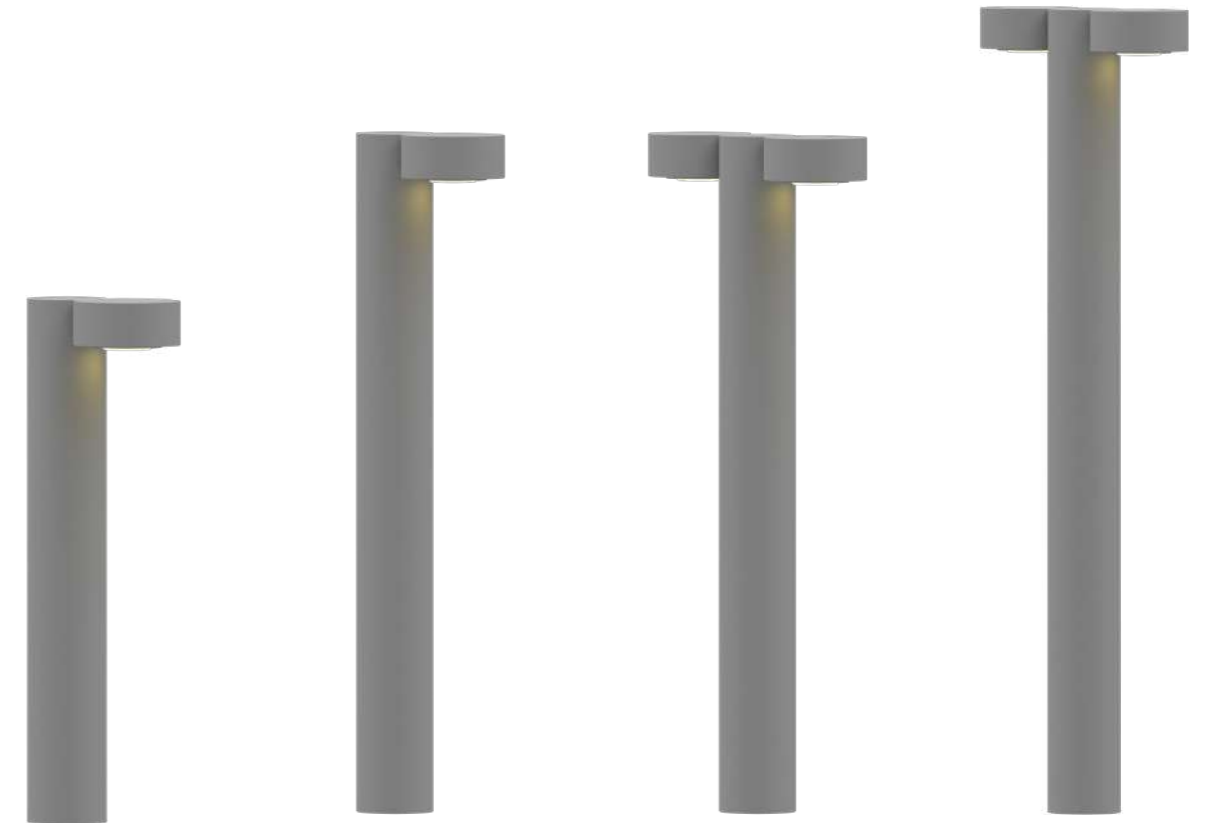

STANDART ÖZELLİKLER

- Görseldeki ürünlerin boyları:
60cm, 80cm ve 100cm'dir.
- Standart profil ölçülerimiz:
Ø76, Ø90, Ø100
- Farklı boy ve ebatlardaki tasarım istekleriniz için iletişime geçiniz.

STANDARD SPECIFICATIONS

- The lengths of the products in the image are:
60cm, 80cm and 100cm.
- Our standard profile dimensions are:
Ø76, Ø90, Ø100
- Please contact us for your design requests in different sizes and sizes.

* Katalogta yer alan direk ve konsol ölçüleri standart ölçülerdir. / Mast and console measurements in the catalog are standard measurements.