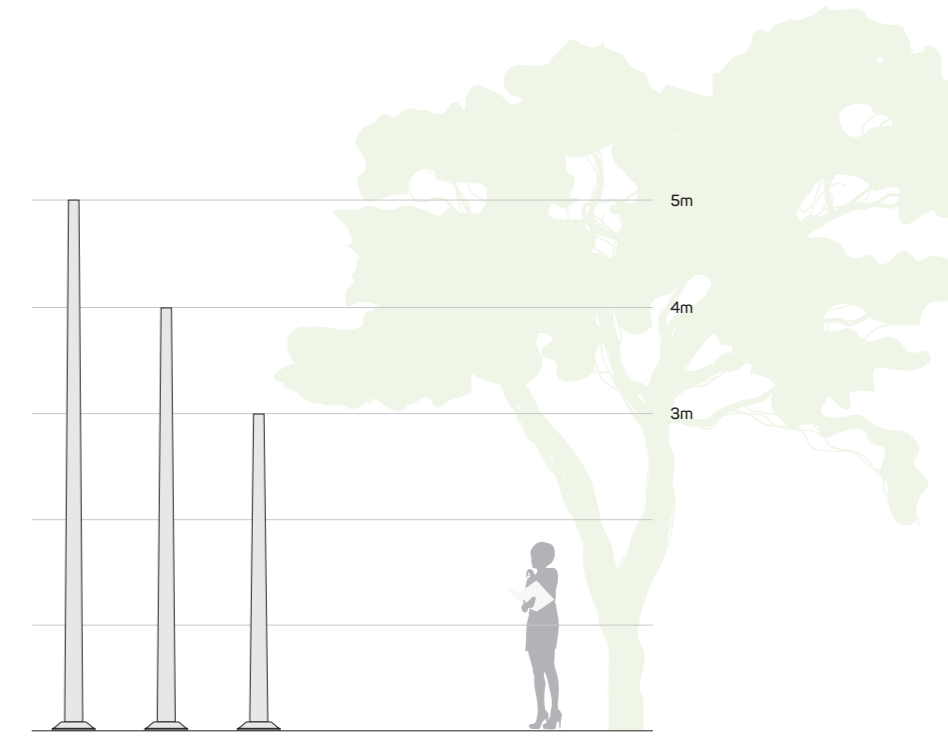

Konik Direkler
Conical Poles
Ø114

Ürün Kodu Product Code	Direk Yüksekliği Pole Height	Alt Çap Base Diameter	Üst Çap Spigot Diameter	Kalınlık Wall Thickness
	H	A	B	W
ALC114C.300	3m	114mm	60mm - 76mm	3mm
ALC114C.400	4m	114mm	60mm - 76mm	3mm
ALC114C.500	5m	114mm	60mm - 76mm	3mm

* Katalogta yer alan direk ve konsol ölçüleri standart ölçülerdir. / Mast and console measurements in the catalog are standard measurements.
* Talep edilen tüm özel ölçüler hesaplamalar sonrası üretilmektedir. / All requested special metrics are produced after calculations.
* Statik hesaplamalar sonrasında firmamız ölçülerde düzeltme hakkını saklı tutar. / After static calculations Alcop Design reserves the right to correct the measurement.