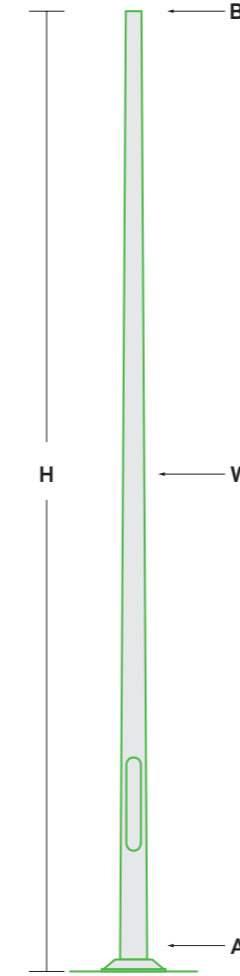

Konik Direkler
Conical Poles
Ø122

Ürün Kodu Product Code	Direk Yüksekliği Pole Height	Alt Çap Base Diameter	Üst Çap Spigot Diameter	Kalınlık Wall Thickness
	H	A	B	W
ALC122C.300	3m	122mm	60mm - 76mm	3mm
ALC122C.400	4m	122mm	60mm - 76mm	3mm
ALC122C.500	5m	122mm	60mm - 76mm	3mm
ALC122C.600	6m	122mm	60mm - 76mm	3mm
ALC122C.700	7m	122mm	60mm - 76mm	3mm

* Katalogda yer alan direk ve konsol ölçüleri standart ölçülerdir. / Mast and console measurements in the catalog are standard measurements.
* Talep edilen tüm özel ölçüler hesaplamalar sonrası üretilmektedir. / All requested special metrics are produced after calculations.
* Statik hesaplamalar sonrasında firmamız ölçülerde düzeltme hakkını saklı tutar. / After static calculations Alcop Design reserves the right to correct the measurement.