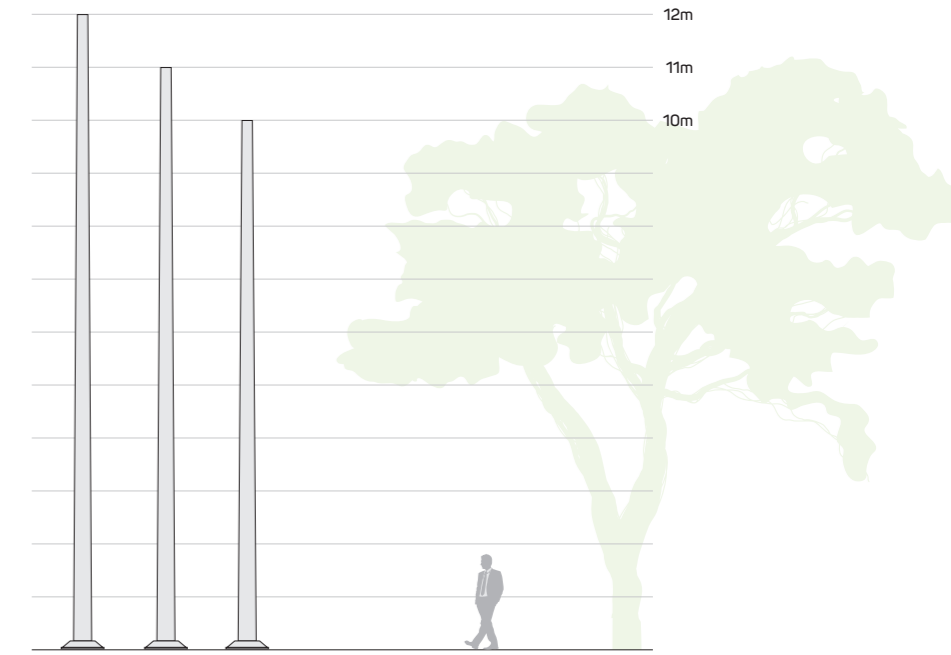

Konik Direkler
Conical Poles
Ø200

Ürün Kodu Product Code	Direk Yüksekliği Pole Height	Alt Çap Base Diameter	Üst Çap Spigot Diameter	Kalınlık Wall Thickness
	H	A	B	W
ALC200C.1000	10m	200mm	76mm - 90mm	4mm
ALC200C.1100	11m	200mm	76mm - 90mm	4mm
ALC200C.1200	12m	200mm	76mm - 90mm	4mm

* Katalogda yer alan direk ve konsol ölçüleri standart ölçülerdir. / Mast and console measurements in the catalog are standard measurements.
* Talep edilen tüm özel ölçüler hesaplamalar sonrası üretilmektedir. / All requested special metrics are produced after calculations.
* Statik hesaplamalar sonrasında firmamız ölçülerde düzeltme hakkını saklı tutar. / After static calculations Alcop Design reserves the right to correct the measurement.