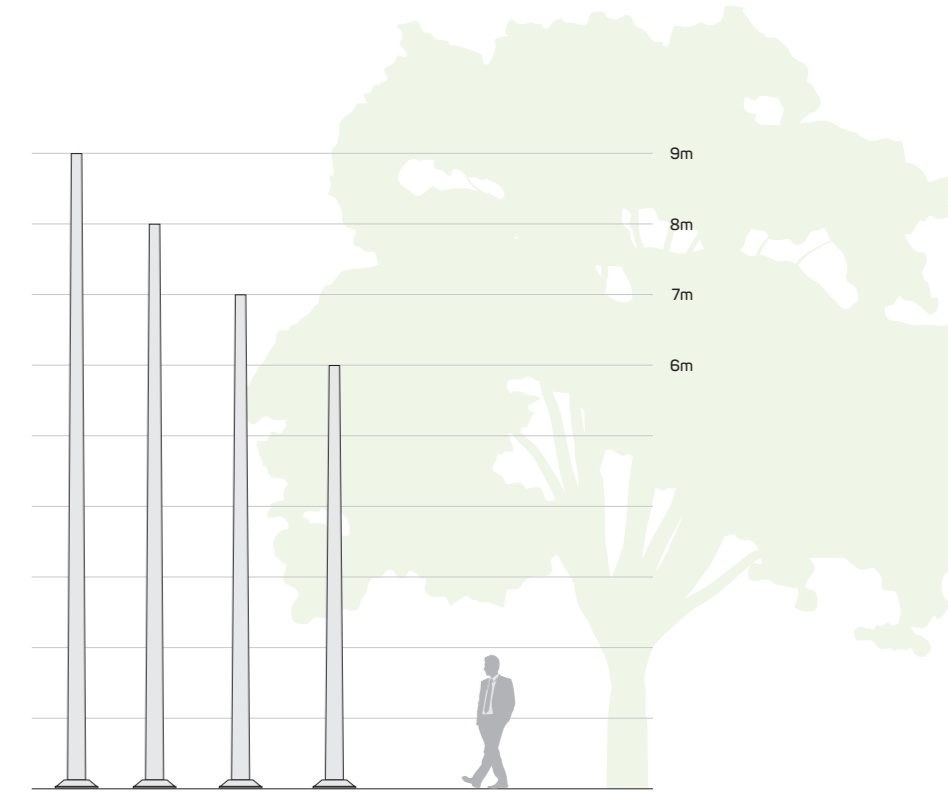

Konik Direkler
Conical Poles
Ø165

Ürün Kodu Product Code	Direk Yüksekliği Pole Height	Alt Çap Base Diameter	Üst Çap Spigot Diameter	Kalınlık Wall Thickness
	H	A	B	W
ALC165C.600	6m	165mm	76mm - 90mm	3mm
ALC165C.700	7m	165mm	76mm - 90mm	3mm
ALC165C.800	8m	165mm	76mm - 90mm	3mm
ALC165C.900	9m	165mm	76mm - 90mm	3mm

* Katalogda yer alan direk ve konsol ölçüleri standart ölçülerdir. / Mast and console measurements in the catalog are standard measurements.
* Talep edilen tüm özel ölçüler hesaplamalar sonrası üretilmektedir. / All requested special metrics are produced after calculations.
* Statik hesaplamalar sonrasında firmamız ölçülerde düzeltme hakkını saklı tutar. / After static calculations Alcop Design reserves the right to correct the measurement.