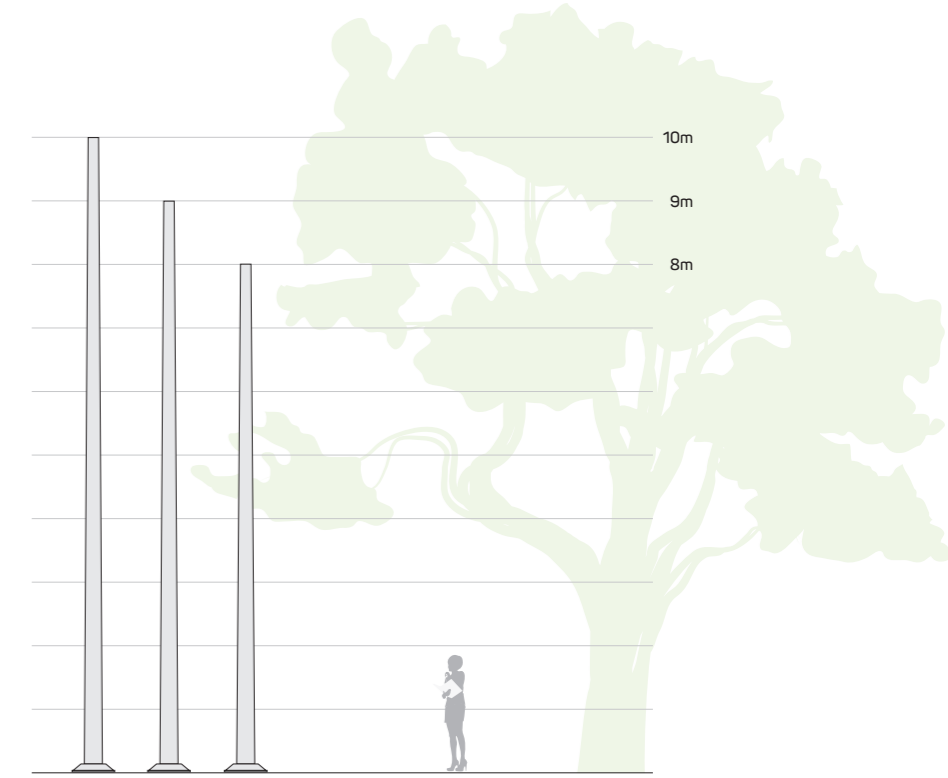

Konik Direkler
Conical Poles
Ø180

Buse®
aydınlatma

Ürün Kodu Product Code	Direk Yüksekliği Pole Height	Alt Çap Base Diameter	Üst Çap Spigot Diameter	Kalınlık Wall Thickness
	H	A	B	W
ALC180C.800	8m	180mm	76mm - 90mm	4mm
ALC180C.900	9m	180mm	76mm - 90mm	4mm
ALC180C.1000	10m	180mm	76mm - 90mm	4mm

* Katalogta yer alan direk ve konsol ölçüleri standart ölçülerdir. / Mast and console measurements in the catalog are standard measurements.
* Talep edilen tüm özel ölçüler hesaplamalar sonrası üretilmektedir. / All requested special metrics are produced after calculations.
* Statik hesaplamalar sonrasında firmamız ölçülerde düzeltme hakkını saklı tutar. / After static calculations Alcop Design reserves the right to correct the measurement.