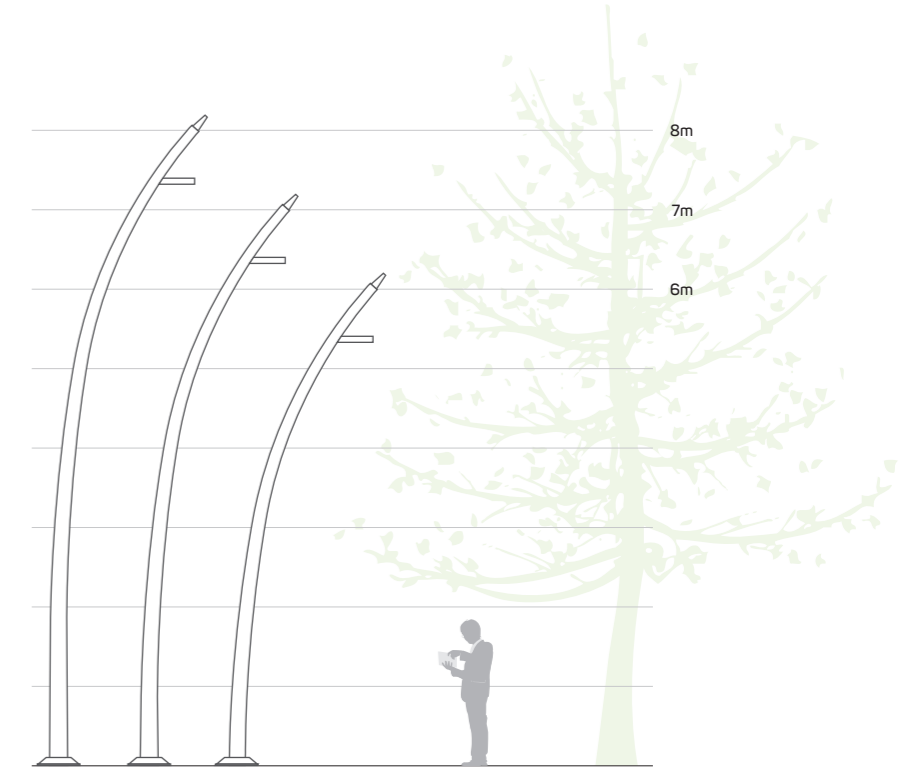

Alüminyum Eğik Direkler
Aluminum Curved Poles

Eğik Direkler

Curved Poles

Ø148

Buse
aydınlatma®

Ürün Kodu Product Code	Direk Yüksekliği Pole Height	Alt Çap Base Diameter	Üst Çap Spigot Diameter	Kalınlık Wall Thickness
	H	A	B	W
BS3308-600	6m	148mm	76mm	3mm
BS3308-700	7m	148mm	76mm	3mm
BS3308-800	8m	148mm	76mm	3mm