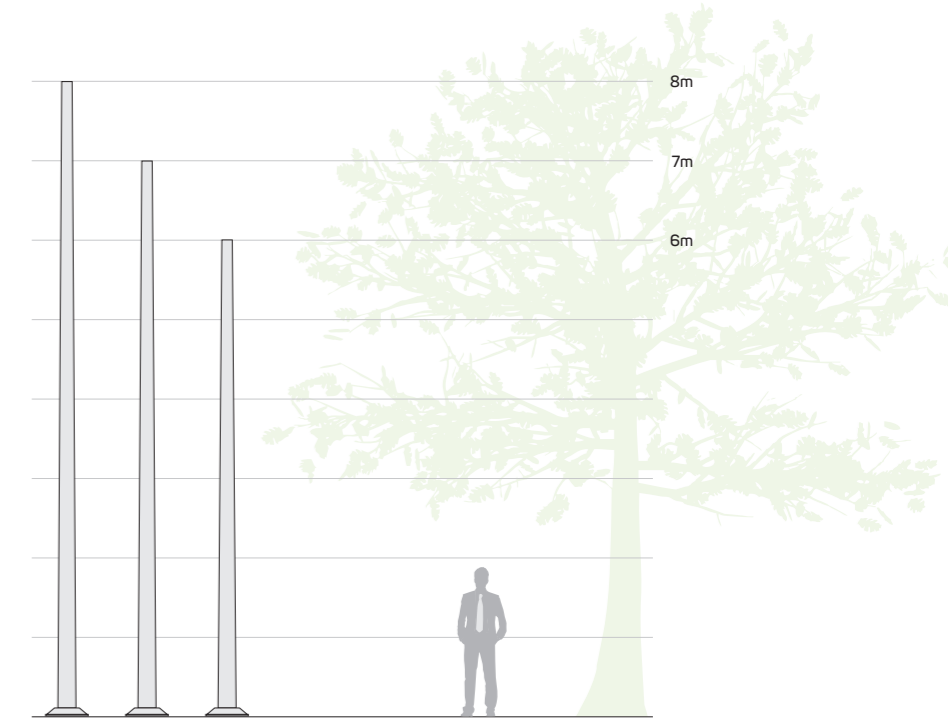

Konik Direkler
Conical Poles
Ø148

Ürün Kodu Product Code	Direk Yüksekliği Pole Height	Alt Çap Base Diameter	Üst Çap Spigot Diameter	Kalınlık Wall Thickness
	H	A	B	W
ALC148C.600	6m	148mm	76mm - 90mm	3mm
ALC148C.700	7m	148mm	76mm - 90mm	3mm
ALC148C.800	8m	148mm	76mm - 90mm	3mm

* Katalogda yer alan direk ve konsol ölçüleri standart ölçülerdir. / Mast and console measurements in the catalog are standard measurements.
* Talep edilen tüm özel ölçüler hesaplamalar sonrası üretilmektedir. / All requested special metrics are produced after calculations.
* Statik hesaplamalar sonrasında firmamız ölçülerde düzeltme hakkını saklı tutar. / After static calculations Alcop Design reserves the right to correct the measurement.