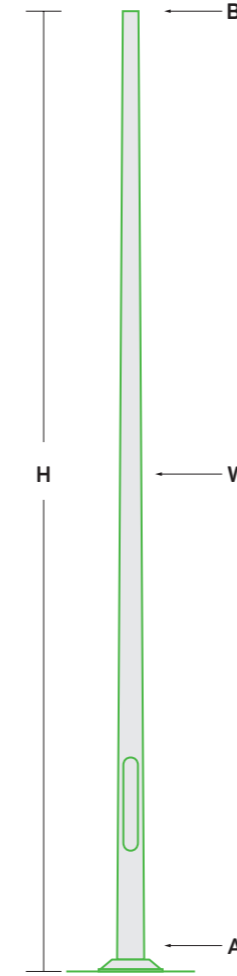

Konik Direkler
Conical Poles
Ø165

Ürün Kodu Product Code	Direk Yüksekliği Pole Height	Alt Çap Base Diameter	Üst Çap Spigot Diameter	Kalınlık Wall Thickness
	H	A	B	W
ALC165C.600	6m	165mm	76mm - 90mm	3mm
ALC165C.700	7m	165mm	76mm - 90mm	3mm
ALC165C.800	8m	165mm	76mm - 90mm	3mm
ALC165C.900	9m	165mm	76mm - 90mm	3mm

* Katalogda yer alan direk ve konsol ölçüleri standart ölçülerdir. / Mast and console measurements in the catalog are standard measurements.
* Talep edilen tüm özel ölçüler hesaplamalar sonrası üretilmektedir. / All requested special metrics are produced after calculations.
* Statik hesaplamalar sonrasında firmamız ölçülerde düzeltme hakkını saklı tutar. / After static calculations Alcop Design reserves the right to correct the measurement.