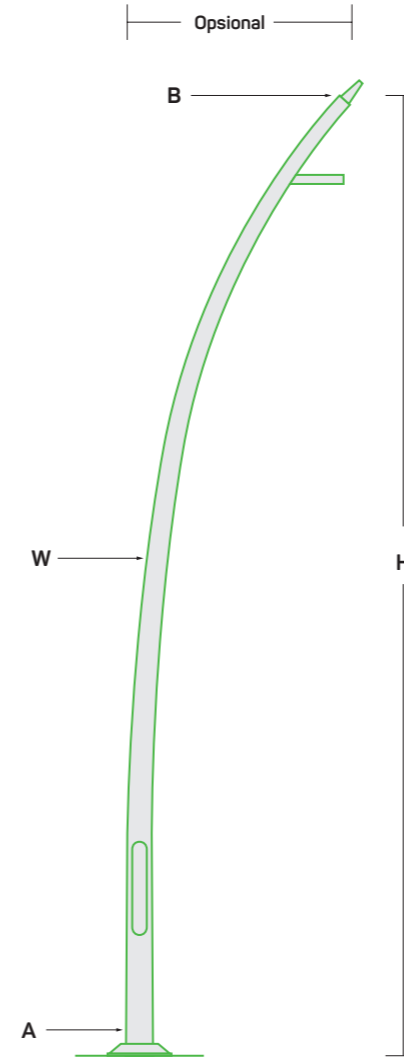

Alüminyum Eğik Direkler
Aluminum Curved Poles

Eğik Direkler

Curved Poles

Ø148

Buse
aydınlatma®

Ürün Kodu Product Code	Direk Yüksekliği Pole Height	Alt Çap Base Diameter	Üst Çap Spigot Diameter	Kalınlık Wall Thickness
	H	A	B	W
BS3308-600	6m	148mm	76mm	3mm
BS3308-700	7m	148mm	76mm	3mm
BS3308-800	8m	148mm	76mm	3mm