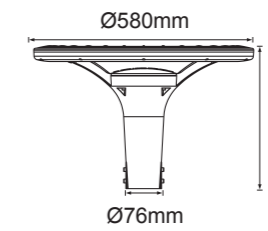

LED Aydınlatma Armatürleri

LED Lighting Fixtures

AMON

STANDART ÖZELLİKLER

1. **Gövde** : Elektrostatik toz boyalı alüminyum enjeksiyon döküm gövde.
   Kapak : UV korumalı PC kapak.
   Güç : 60W - 90W (220VAC)
   LED : Minimum 100.000 saat (L70-85°C) ömürlü, yüksek renksel geriverime sahip (Ra≥80) SMD LED.
   Sürücü : Sabit akım çıkışlı yüksek verimli Sürücü.
   Işık Açısı : 120°
   Işık Rengi : 3000K, 4000K, 6500K
   Ağırlık : 1.03 kg

STANDARD SPECIFICATIONS

1. **Body** : Electrostatic powder coated aluminum injection casting body.
   Lid : UV protected PC cover.
   Power : 60W - 90W (220VAC)
   LED : SMD LED with high color rendering (Ra≥80) with a minimum lifespan of 100,000 hours (L70-85°C).
   Driver : High efficiency Driver with constant current output.
   Light Angle : 120°
   Light Color : 3000K, 4000K, 6500K
   Weight : 1.03 kg