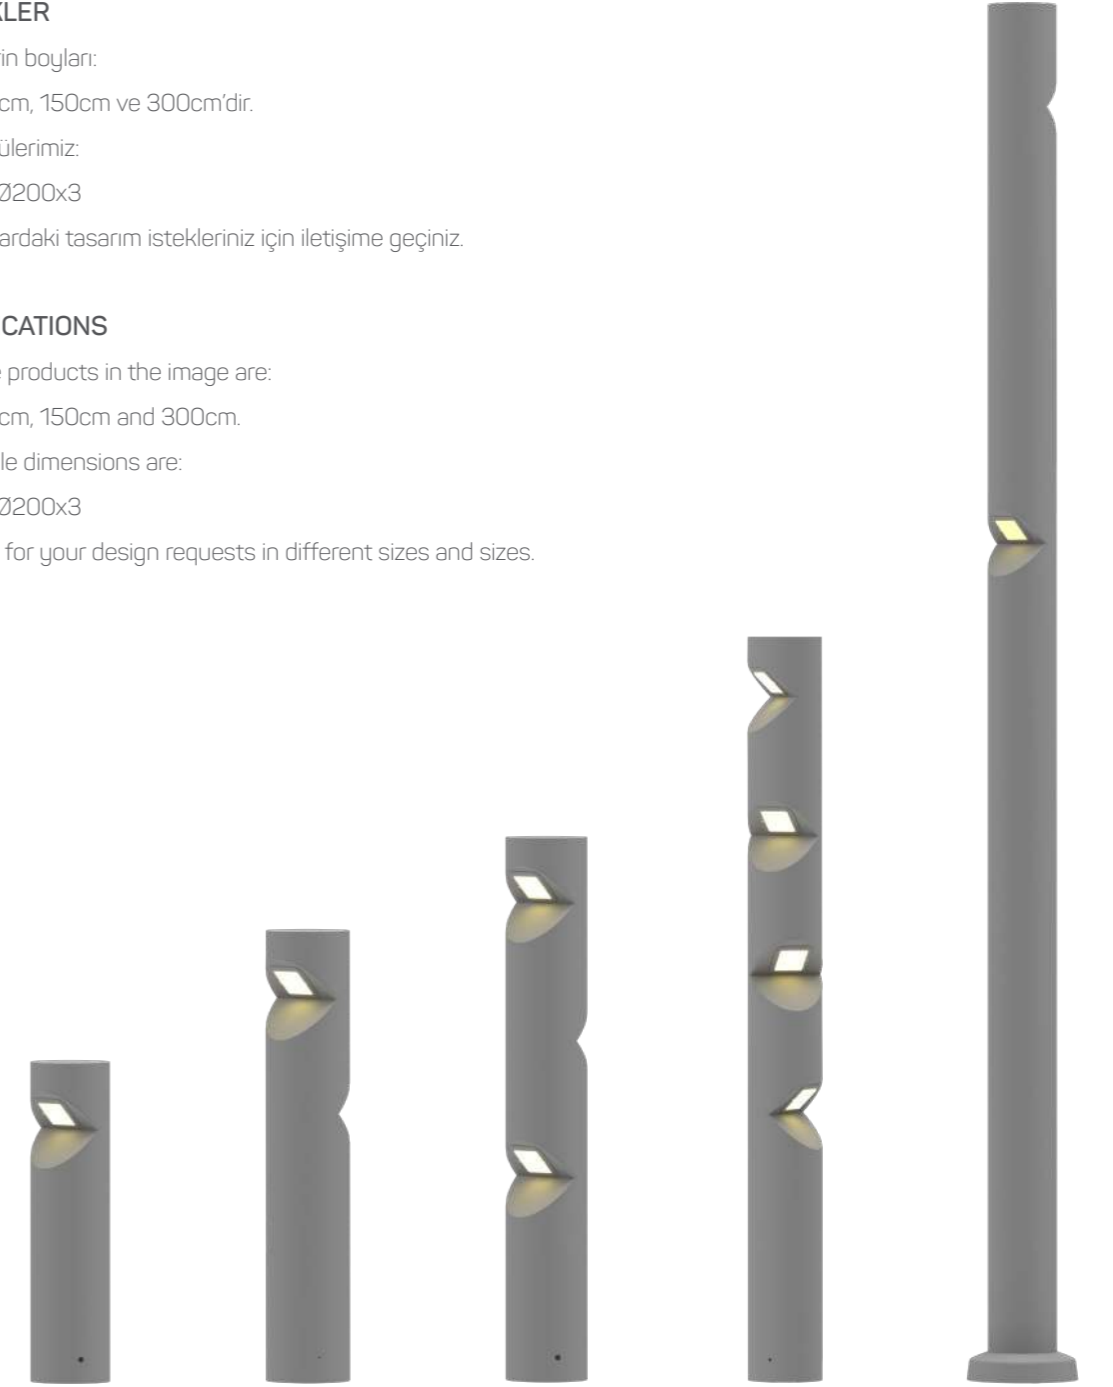

STANDART ÖZELLİKLER

- Görseldeki ürünlerin boyları:
60cm, 80cm, 100cm, 150cm ve 300cm'dir.
- Standart profil ölçülerimiz:
Ø122x3, Ø148x3, Ø200x3
- Farklı boy ve ebatlardaki tasarım istekleriniz için iletişime geçiniz.

STANDARD SPECIFICATIONS

- The lengths of the products in the image are:
60cm, 80cm, 100cm, 150cm and 300cm.
- Our standard profile dimensions are:
Ø122x3, Ø148x3, Ø200x3
- Please contact us for your design requests in different sizes and sizes.