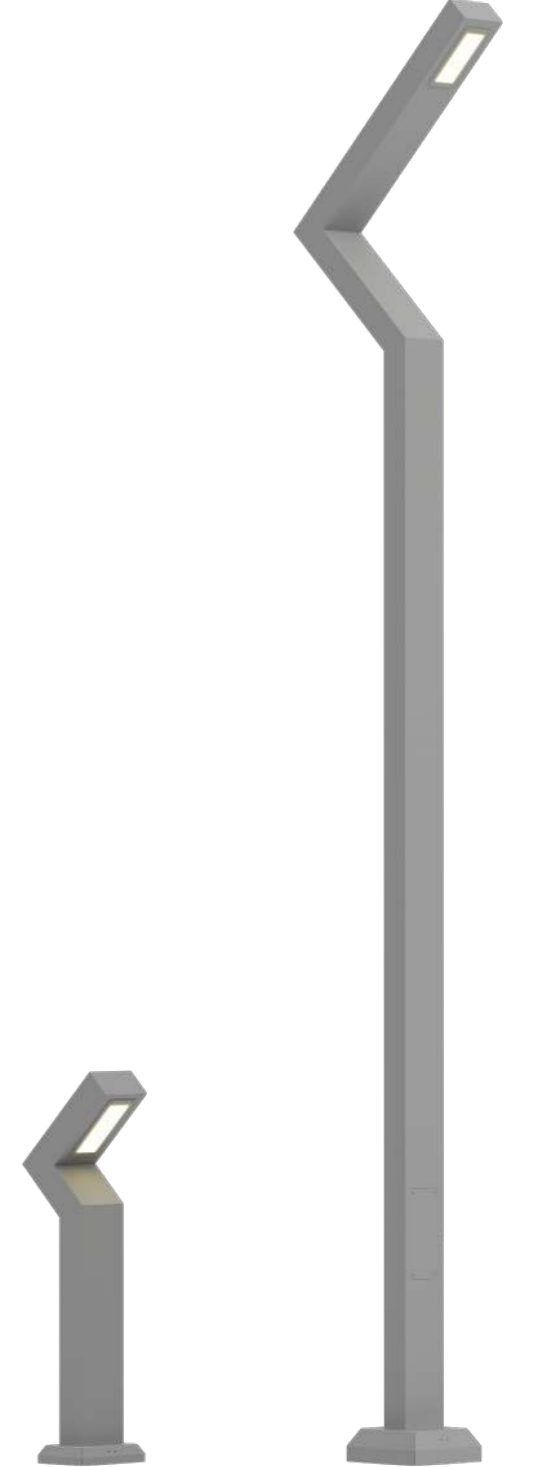

ROSE

STANDART ÖZELLİKLER

- Görseldeki ürünlerin boyları: 400cm'dir.
- Standart profil ölçülerimiz:
100x100x3, 120x80x3, 150x80x3 150x150x3
- Farklı boy ve ebatlardaki tasarım istekleriniz için iletişime geçiniz.

VENA

STANDART ÖZELLİKLER

- Görseldeki ürünlerin boyları:
100cm ve 400cm'dir.
- Standart profil ölçülerimiz:
100x100x3, 120x80x3, 150x80x3 150x150x3
- Farklı boy ve ebatlardaki tasarım istekleriniz için iletişime geçiniz.

STANDARD SPECIFICATIONS

- The lengths of the products in the image are:
100cm and 400cm.
- Our standard profile dimensions are:
100x100x3, 120x80x3, 150x80x3 150x150x3
- Please contact us for your design requests in different sizes and sizes.