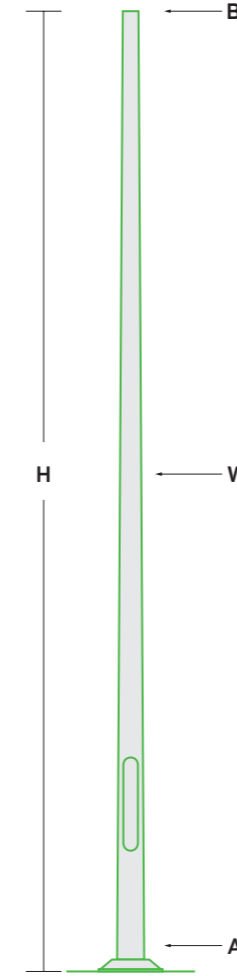

Konik Direkler
Conical Poles
Ø148

Ürün Kodu Product Code	Direk Yüksekliği Pole Height	Alt Çap Base Diameter	Üst Çap Spigot Diameter	Kalınlık Wall Thickness
	H	A	B	W
ALC148C.600	6m	148mm	76mm - 90mm	3mm
ALC148C.700	7m	148mm	76mm - 90mm	3mm
ALC148C.800	8m	148mm	76mm - 90mm	3mm

* Katalogda yer alan direk ve konsol ölçüleri standart ölçülerdir. / Mast and console measurements in the catalog are standard measurements.
* Talep edilen tüm özel ölçüler hesaplamalar sonrası üretilmektedir. / All requested special metrics are produced after calculations.
* Statik hesaplamalar sonrasında firmamız ölçülerde düzeltme hakkını saklı tutar. / After static calculations Alcop Design reserves the right to correct the measurement.