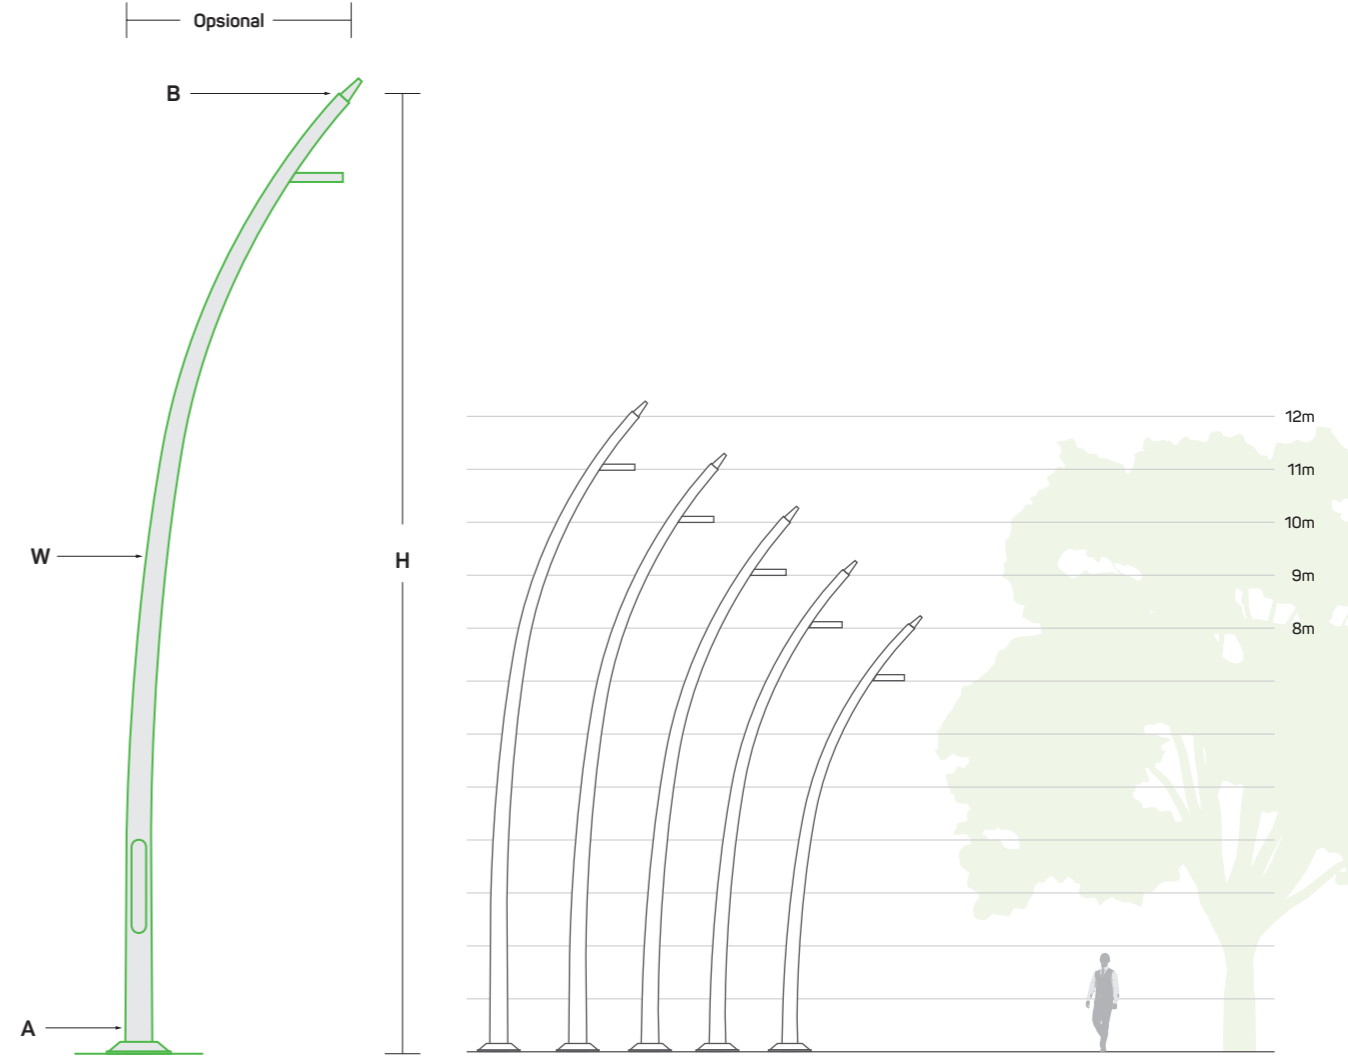

Ürün Kodu Product Code	Direk Yüksekliği Pole Height	Alt Çap Base Diameter	Üst Çap Spigot Diameter	Kalınlık Wall Thickness
	H	A	B	W
BS3305-800	8m	165mm	76mm - 90mm	3mm
BS3305-900	9m	165mm	76mm - 90mm	3mm
BS3305-1000	10m	165mm	76mm - 90mm	3mm
BS3305-1100	11m	165mm	76mm - 90mm	3mm
BS3305-1200	12m	165mm	76mm - 90mm	3mm

* Katalogta yer alan direk ve konsol ölçüleri standart ölçülerdir. / Mast and console measurements in the catalog are standard measurements.
* Talep edilen tüm özel ölçüler hesaplamalar sonrası üretilmektedir. / All requested special metrics are produced after calculations.
* Statik hesaplamalar sonrasında firmamız ölçülerde düzeltme hakkını saklı tutar. / After static calculations Alcop Design reserves the right to correct the measurement.