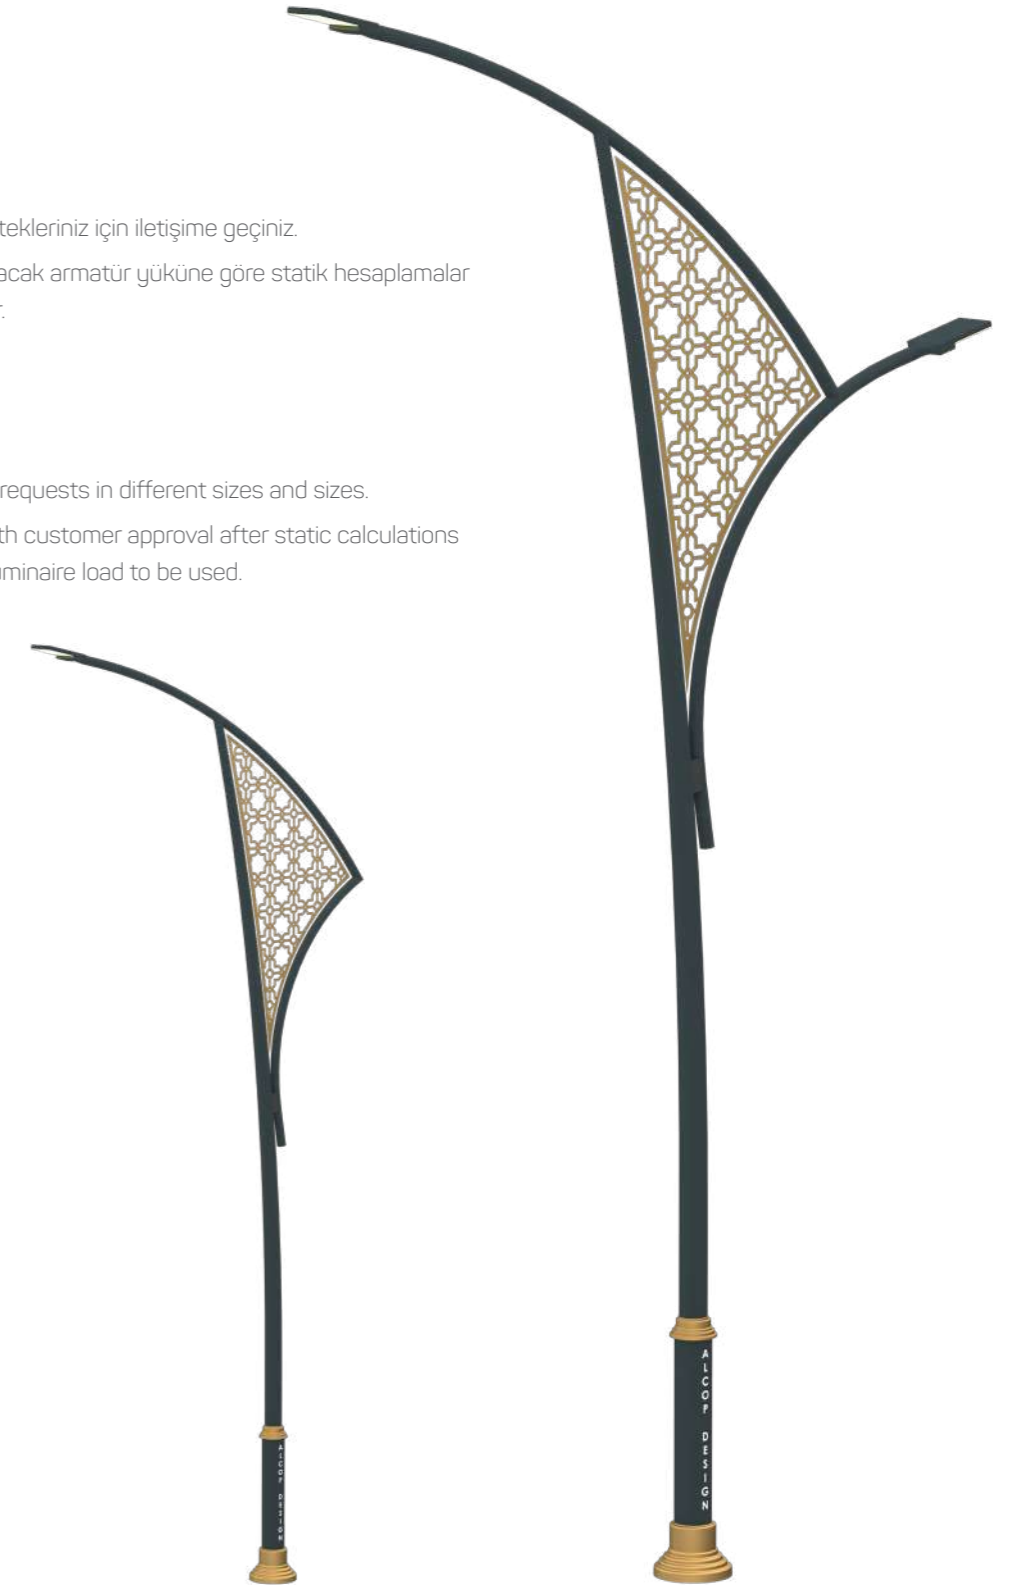

WAVE

STANDART ÖZELLİKLER

- Görseldeki ürün 8+6m'dir.
- Farklı boy ve ebatlardaki tasarım istekleriniz için iletişime geçiniz.
- Dekoratif direkler; iklime ve kullanılacak armatür yüküne göre statik hesaplamalar sonrasında müşteri onayı ile üretilir.

STANDARD SPECIFICATIONS

- The product in the image is 8+6m.
- Please contact us for your design requests in different sizes and sizes.
- Decorative poles; It is produced with customer approval after static calculations according to the climate and the luminaire load to be used.