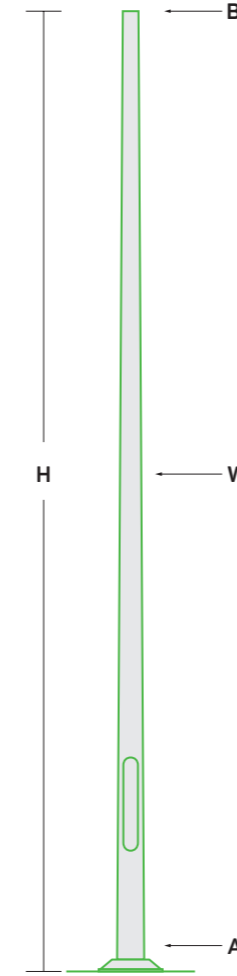

Konik Direkler
Conical Poles
Ø180

Buse®
aydınlatma

Ürün Kodu Product Code	Direk Yüksekliği Pole Height	Alt Çap Base Diameter	Üst Çap Spigot Diameter	Kalınlık Wall Thickness
	H	A	B	W
ALC180C.800	8m	180mm	76mm - 90mm	4mm
ALC180C.900	9m	180mm	76mm - 90mm	4mm
ALC180C.1000	10m	180mm	76mm - 90mm	4mm

* Katalogta yer alan direk ve konsol ölçüleri standart ölçülerdir. / Mast and console measurements in the catalog are standard measurements.
* Talep edilen tüm özel ölçüler hesaplamalar sonrası üretilmektedir. / All requested special metrics are produced after calculations.
* Statik hesaplamalar sonrasında firmamız ölçülerde düzeltme hakkını saklı tutar. / After static calculations Alcop Design reserves the right to correct the measurement.