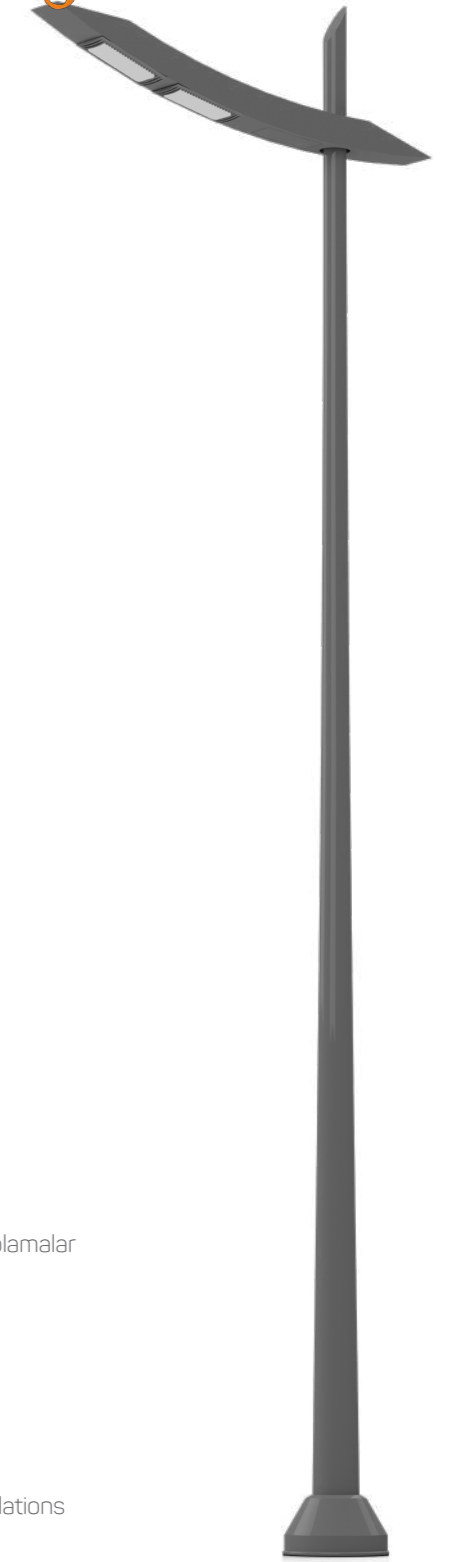

Dekoratif Direkler

Decorative Poles

VINETA

MODÜL ÖZELLİKLERİ

GÜÇ	: 30W - 60W Ayarlanabilir Sistem
KONTROL	: 5 Versiyon DIM Özelliği
30W - 60W	: 3150 Lümen - 6300Lümen
IŞIK RENGİ	: 3000K - 4500K - 6500K Seçenekleri
GÖVDE	: Alüminyum Enjeksiyon Modül Kasa
CAM/DIFÜZÖR	: UV Dayanımlı Optik Lens

MODULE SPECIFICATIONS

POWER	: 30W - 60W Adjustable System
CONTROL	: 5 Version DIM Feature
30W - 60W	: 3150 Lumen - 6300Lumen
LIGHT COLOR	: 3000K - 4500K - 6500K Options
BODY	: Aluminum Injection Module Case
GLASS/DIFFUSER	: UV Resistant Optical Lens

STANDART ÖZELLİKLER

- Görseldeki ürün 4m'dir.
- Farklı boy ve ebatlardaki tasarım istekleriniz için iletişime geçiniz.
- Dekoratif direkler; iklime ve kullanılacak armatür yüküne göre statik hesaplamalar sonrasında müşteri onayı ile üretilir.

STANDARD SPECIFICATIONS

- The product in the image is 4m.
- Please contact us for your design requests in different sizes and sizes.
- Decorative poles; It is produced with customer approval after static calculations according to the climate and the luminaire load to be used.

Buse
aydınlattırma®

* Katalogta yer alan direk ve konsol ölçüleri standart ölçülerdir. / Mast and console measurements in the catalog are standard measurements.

* Talep edilen tüm özel ölçüler hesaplamalar sonrası üretilmektedir. / All requested special metrics are produced after calculations.

* Statik hesaplamalar sonrasında firmamız ölçülerde düzeltme hakkını saklı tutar. / After static calculations Alcop Design reserves the right to correct the measurement.