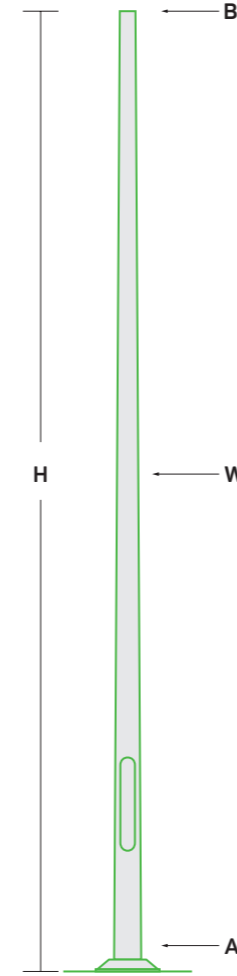

Konik Direkler
Conical Poles
Ø200

Ürün Kodu Product Code	Direk Yüksekliği Pole Height	Alt Çap Base Diameter	Üst Çap Spigot Diameter	Kalınlık Wall Thickness
	H	A	B	W
ALC200C.1000	10m	200mm	76mm - 90mm	4mm
ALC200C.1100	11m	200mm	76mm - 90mm	4mm
ALC200C.1200	12m	200mm	76mm - 90mm	4mm

* Katalogda yer alan direk ve konsol ölçüleri standart ölçülerdir. / Mast and console measurements in the catalog are standard measurements.
* Talep edilen tüm özel ölçüler hesaplamalar sonrası üretilmektedir. / All requested special metrics are produced after calculations.
* Statik hesaplamalar sonrasında firmamız ölçülerde düzeltme hakkını saklı tutar. / After static calculations Alcop Design reserves the right to correct the measurement.