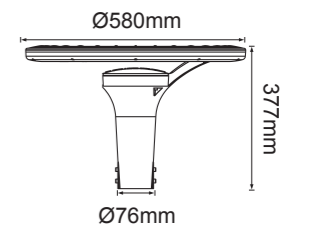

LED Aydınlatma Armatürleri

LED Lighting Fixtures

AMON

STANDART ÖZELLİKLER

1. **Gövde** : Elektrostatik toz boyalı alüminyum enjeksiyon döküm gövde.
   Kapak : UV korumalı PC kapak.
   Güç : 60W - 90W (220VAC)
   LED : Minimum 100.000 saat (L70-85°C) ömürlü, yüksek renksel geriverime sahip (Ra≥80) SMD LED.
   Sürücü : Sabit akım çıkışlı yüksek verimli Sürücü.
   Işık Açısı : 120°
   Işık Rengi : 3000K, 4000K, 6500K
   Ağırlık : 1.03 kg

STANDARD SPECIFICATIONS

1. **Body** : Electrostatic powder coated aluminum injection casting body.
   Lid : UV protected PC cover.
   Power : 60W - 90W (220VAC)
   LED : SMD LED with high color rendering (Ra≥80) with a minimum lifespan of 100,000 hours (L70-85°C).
   Driver : High efficiency Driver with constant current output.
   Light Angle : 120°
   Light Color : 3000K, 4000K, 6500K
   Weight : 1.03 kg