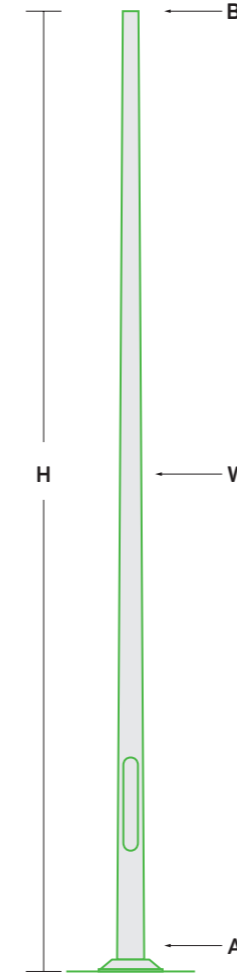

Konik Direkler
Conical Poles
Ø114

Ürün Kodu Product Code	Direk Yüksekliği Pole Height	Alt Çap Base Diameter	Üst Çap Spigot Diameter	Kalınlık Wall Thickness
	H	A	B	W
ALC114C.300	3m	114mm	60mm - 76mm	3mm
ALC114C.400	4m	114mm	60mm - 76mm	3mm
ALC114C.500	5m	114mm	60mm - 76mm	3mm