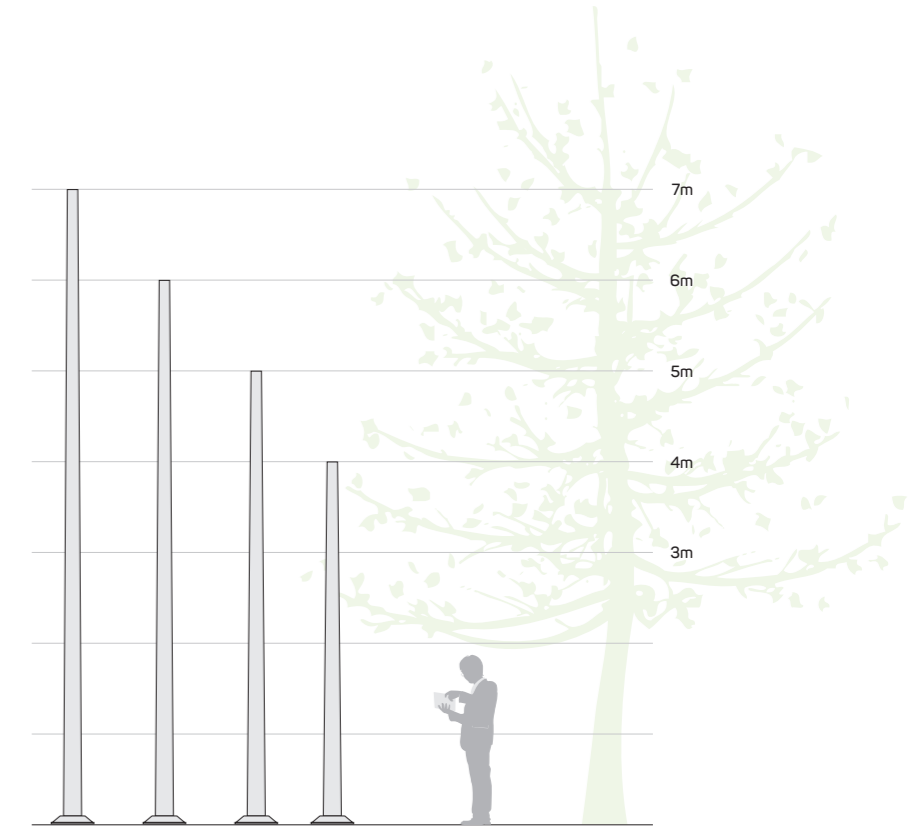

Konik Direkler
Conical Poles
Ø122

Ürün Kodu Product Code	Direk Yüksekliği Pole Height	Alt Çap Base Diameter	Üst Çap Spigot Diameter	Kalınlık Wall Thickness
	H	A	B	W
ALC122C.300	3m	122mm	60mm - 76mm	3mm
ALC122C.400	4m	122mm	60mm - 76mm	3mm
ALC122C.500	5m	122mm	60mm - 76mm	3mm
ALC122C.600	6m	122mm	60mm - 76mm	3mm
ALC122C.700	7m	122mm	60mm - 76mm	3mm

* Katalogda yer alan direk ve konsol ölçüleri standart ölçülerdir. / Mast and console measurements in the catalog are standard measurements.
* Talep edilen tüm özel ölçüler hesaplamalar sonrası üretilmektedir. / All requested special metrics are produced after calculations.
* Statik hesaplamalar sonrasında firmamız ölçülerde düzeltme hakkını saklı tutar. / After static calculations Alcop Design reserves the right to correct the measurement.